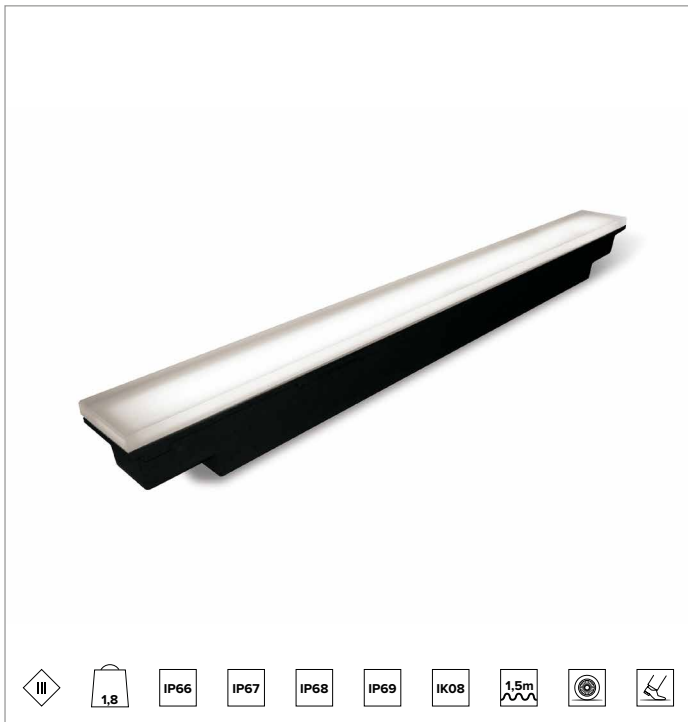

1E3406 | MINIMERCURE LED

Luminaria lineal empotrable para LED monocromáticos

		3000K
		Ra80
		Fixture Power 8W
		Source Flux 1260lm
		Fixture Flux 290lm
		Efficacy 36lm/W
TS775	Imax=71cd/klm	Imax 90cd

LÁMPARA

CARACTERÍSTICAS MECÁNICAS

Cuerpo de presofusión de aluminio con anodización negra y tratamiento de cataforesis. Cristal de protección a ras de rosca antideslizante templado, serigrafiado blanco, sellado al cuerpo de la luminaria. Resistente a una carga estática de hasta 12kN.

Color y acabado: Ópalo

Peso: 1,8Kg

Versión: 24Vdc

Grado de protección: IP66,IP67,IP68,IP69

Resistencia mecánica: IK08

En función de la continua evolución tecnológica de los componentes electrónicos, los datos indicados están sujetos a actualización por lo que es necesario solicitar confirmación al hacer el pedido.