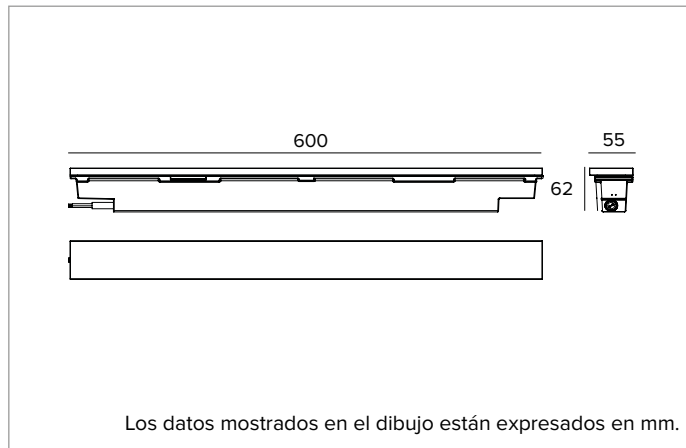

1E3406 | MINIMERCURE LED

Luminaria lineal empotrable para LED monocromáticos

		3000K
		Ra80
		Fixture Power 8W
		Source Flux 1260lm
		Fixture Flux 290lm
		Efficacy 36lm/W
TS775	Imax=71cd/klm	Imax 90cd

LÁMPARA